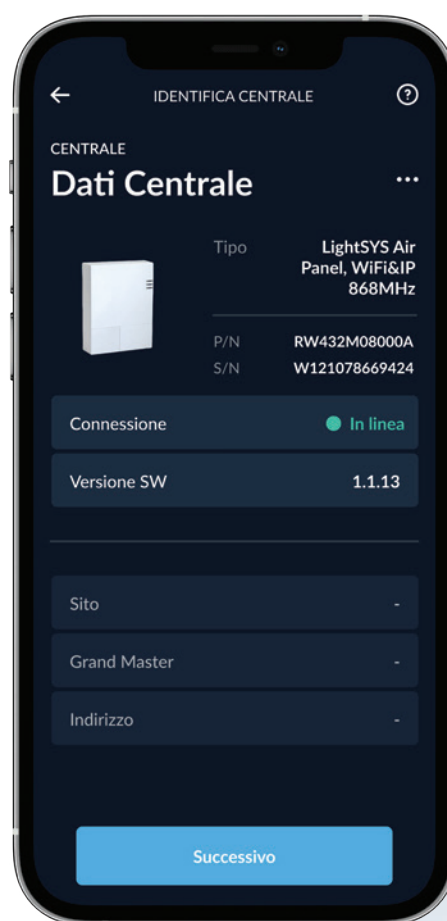

Scopri LightSYS Air il sistema radio professionale più potente di RISCO

Progettato per affrontare le sfide e i requisiti unici degli installatori, LightSYS Air offre potenza e prestazioni senza paragoni.

Sperimenta i benefici tangibili di un'installazione rapida e senza problemi con il nuovo Configuratore in HandyApp, un intuitivo wizard che ti guida attraverso il processo di configurazione.

Scopri il futuro dei sistemi di sicurezza radio con **LightSYS Air.**

LightSYS Air, con IP LAN e Wi-Fi integrati, offre una connettività stabile e affidabile, e un'ampia copertura radio.

Offre fino a 128 zone radio e una scelta tra colori eleganti: bianco o nero mezzanotte. È la scelta ideale per gli installatori professionali e utenti che cercano un design pulito che ben si adatta a siti residenziali e commerciali.